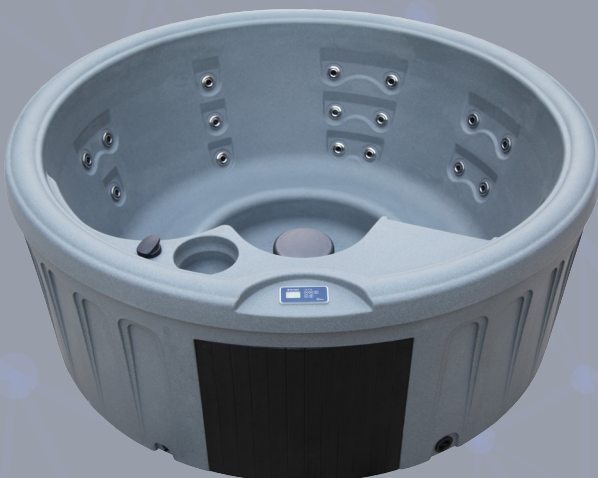

MODELO
RODAS

6 asientos

0 cama

800 litros

21 jets

203x84cm

ROTOMOLDEADO

Plug & Play *
Conecta - Disfruta

*De fábrica con conector de 4,5 mts. para enchufar.

Opcional Wifi

Fácil de mover

CAPACIDAD	5-6 personas
DIMENSIONES	203 x 84 cm.
PESO SIN AGUA	150 kg. (aprox.)
PESO CON AGUA	740 kg. (aprox.)
TOTAL JETS	18 unidades inoxidable
APOYA CABEZA	NO
ENERGÍA	220 / 50Hz / 13 Amp
CONTROL	Balboa
CALEFACTOR	2 KW
BOMBA	1 unidad (2 Hp - 2 velocidades)
LUZ SUBACUÁTICA	SI
TAPA TÉRMICA	SI
CASCADA	NO
SISTEMA DE BURBUJAS	NO
SISTEMA AROMATERAPIA	NO
LUCES LED	NO
LIMPIEZA DEL AGUA POR OZONO	SI
 AISLACIÓN TÉRMICA 100%	SI